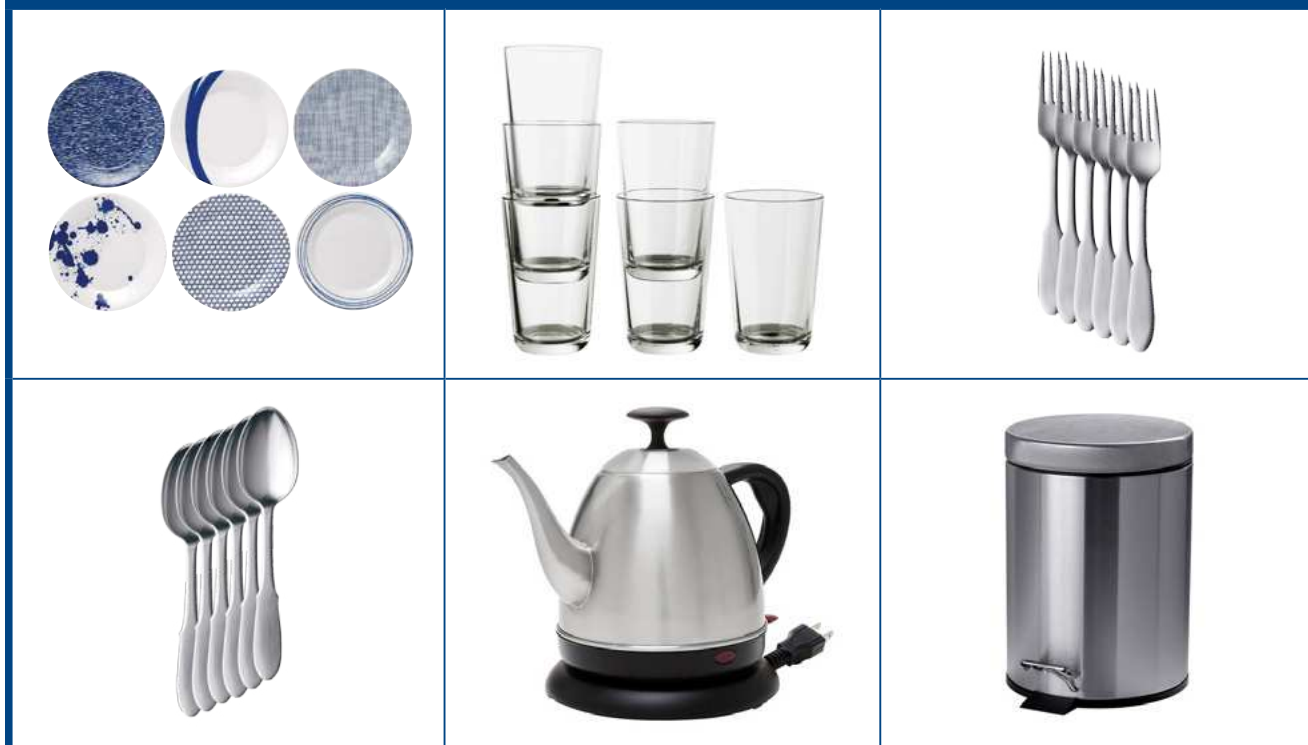

Standart & Cleaning

Gultas piederumi:

2 spilveni + sega, gultas veļa no poliestera, dvielu komplekts

Trauki:

Šķīvji 6 gab., glāzes 6 gab., karotes / dakšas 12 gab., tējkanna, miskaste virtuve

Pārējie aksesuāri: